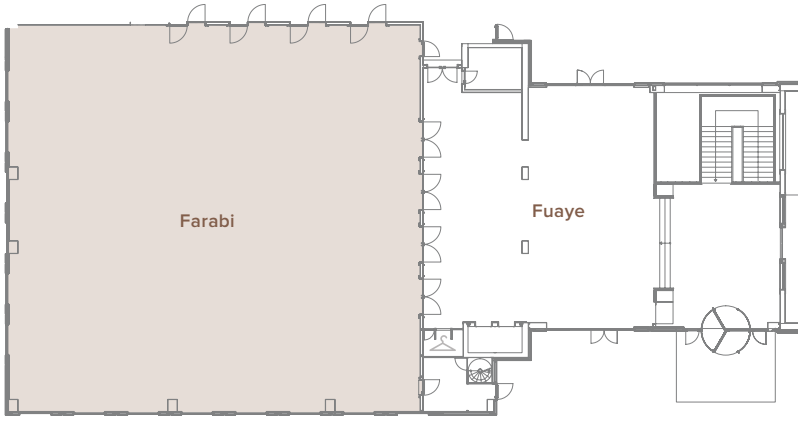

Lobi Katı

M Katı

B1 Katı

	Salonlar	Metrekare	Derinlik (m)	Uzunluk (m)	Yükseklik (m)	Banket	Resepsiyon	Sınıf Düzeni	U Düzeni	Tiyatro Düzeni
1	Farabi	665	24,30	26,16	5,30	450	650	360	-	650
2	Aristo 1	140	9,35	13,70	2,70	80	100	72	42	120
3	Aristo 2	130	9,38	15,06	2,70	80	100	72	42	120
4	Aristo 3	150	9,33	13,65	2,70	80	100	72	42	120
5	Aristo 4	135	9,34	15,01	2,71	80	100	72	42	120
	Aristo 1-4	720	24,90	28,50	3,05	450	500	360	-	650
6	Gorgias	50	5,15	7,86	2,62	30	-	12	15	20
7	Platon	60	7,05	8,27	2,94	40	30	18	24	30
8	Sokrates 1	30	3,89	7,96	2,87	20	-	9	15	12
9	Sokrates 2	80	7,92	10,91	2,86	60	30	30	30	36
	Sokrates 1-2	110	11,50	19,40	3,25	70	40	42	39	60
10	Thales 1	30	3,89	7,97	2,84	20	-	9	15	12
11	Thales 2	80	7,90	11,01	2,85	60	30	30	30	36
	Thales 1-2	110	11,50	19,40	3,25	70	40	42	39	60
12	Zenon	30	4,26	7,06	2,97	11	-	-	-	-
	Executive Salonu	50	6,70	7,10	2,40	30	20	15	18	20
	Garden	1000	-	-	-	700	1000	0	0	1000