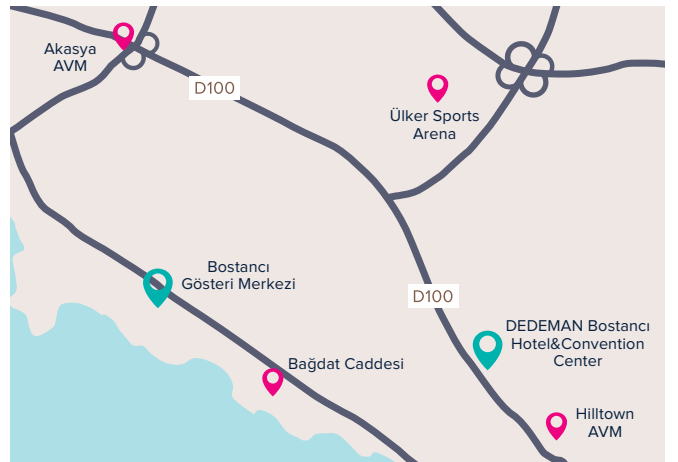

LOKASYON

Bostancı Metro İstasyonu 200 m.
Bostancı Deniz Otobüsü 3 km.
Marmaray Aktarma İstasyonu 7 km.
Sabiha Gökçen Havaalanı 25 km.
Atatürk Havaalanı 45 km.
İstanbul Havaalanı 60 km.

GEZİLECEK YERLER VE ETKİNLİK ALANLARI

Bostancı Gösteri Merkezi, Bağdat Caddesi, Prens Adaları, Optimum Alışveriş Merkezi, Palladium Alışveriş Merkezi, Hiltown Alışveriş Merkezi, Kalamış Marina, Bahariye Caddesi, Ataşehir Watergarden, Ülker Arena.