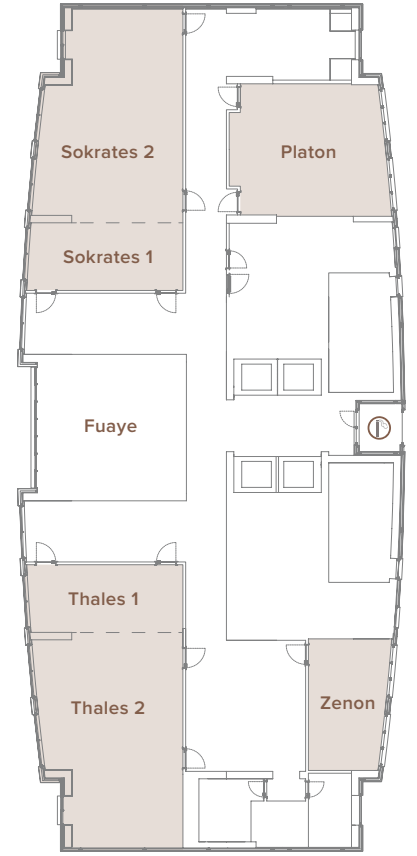

Lobi Katı

M Katı

B1 Katı

	Salonlar	Metrekare	Derinlik (m)	Uzunluk (m)	Yükseklik (m)	Banket	Resepsiyon	Sınıf Düzeni	U Düzeni	Tiyatro Düzeni
1	Farabi	665	24,30	26,16	5,30	450	650	360	-	650
2	Aristo 1	140	9,35	13,70	2,70	80	100	72	42	120
3	Aristo 2	130	9,38	15,06	2,70	80	100	72	42	120
4	Aristo 3	150	9,33	13,65	2,70	80	100	72	42	120
5	Aristo 4	135	9,34	15,01	2,71	80	100	72	42	120
	Aristo 1-4	720	24,90	28,50	3,05	450	500	360	-	650
6	Gorgias	50	5,15	7,86	2,62	30	-	12	15	20
7	Platon	60	7,05	8,27	2,94	40	30	18	24	30
8	Sokrates 1	30	3,89	7,96	2,87	20	-	9	15	12
9	Sokrates 2	80	7,92	10,91	2,86	60	30	30	30	36
	Sokrates 1-2	110	11,50	19,40	3,25	70	40	42	39	60
10	Thales 1	30	3,89	7,97	2,84	20	-	9	15	12
11	Thales 2	80	7,90	11,01	2,85	60	30	30	30	36
	Thales 1-2	110	11,50	19,40	3,25	70	40	42	39	60
12	Zenon	30	4,26	7,06	2,97	11	-	-	-	-
	Executive Salonu	50	6,70	7,10	2,40	30	20	15	18	20
	Garden	1000	-	-	-	700	1000	0	0	1000