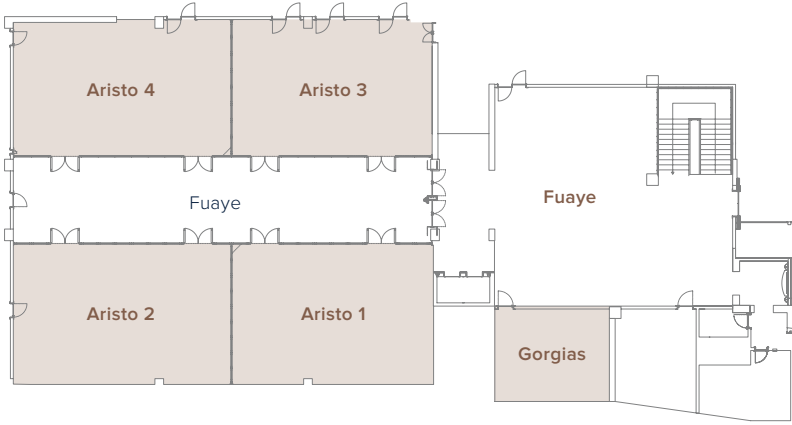

Lobi Katı

M Katı

B1 Katı

	Salonlar	Metrekare	Derinlik (m)	Uzunluk (m)	Yükseklik (m)	Banket	Resepsiyon	Sınıf Düzeni	U Düzeni	Tiyatro Düzeni
1	Farabi	665	24,30	26,16	5,30	450	650	360	-	650
2	Aristo 1	140	9,35	13,70	2,70	80	100	72	42	120
3	Aristo 2	130	9,38	15,06	2,70	80	100	72	42	120
4	Aristo 3	150	9,33	13,65	2,70	80	100	72	42	120
5	Aristo 4	135	9,34	15,01	2,71	80	100	72	42	120
	Aristo 1-4	720	24,90	28,50	3,05	450	500	360	-	650
6	Gorgias	50	5,15	7,86	2,62	30	-	12	15	20
7	Platon	60	7,05	8,27	2,94	40	30	18	24	30
8	Sokrates 1	30	3,89	7,96	2,87	20	-	9	15	12
9	Sokrates 2	80	7,92	10,91	2,86	60	30	30	30	36
	Sokrates 1-2	110	11,50	19,40	3,25	70	40	42	39	60
10	Thales 1	30	3,89	7,97	2,84	20	-	9	15	12
11	Thales 2	80	7,90	11,01	2,85	60	30	30	30	36
	Thales 1-2	110	11,50	19,40	3,25	70	40	42	39	60
12	Zenon	30	4,26	7,06	2,97	11	-	-	-	-
	Executive Salonu	50	6,70	7,10	2,40	30	20	15	18	20
	Garden	1000	-	-	-	700	1000	0	0	1000